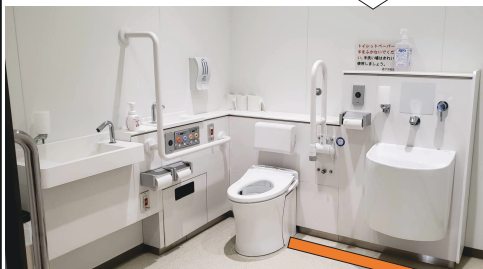

多目的トイレ

入り口1を歩いて左手側

ボタン式
広い空間

エレベータの利用

- ・農学部棟には2つのエレベータがある。

I. 入り口1を歩いてすぐの左手

→2~5階に対応

II. 入り口3を歩いて左手