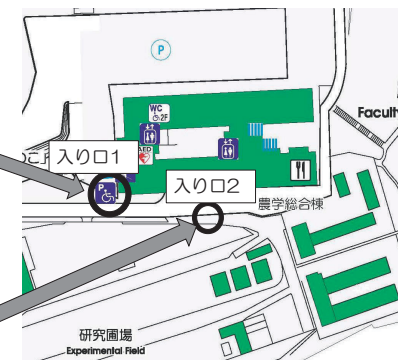

農学部棟への入り方

①車いすの場合

(入り口1)

自動ドア・幅が充分
スロープ完備

②車いす以外の場合

(入り口1~4)

【注意】

※入り口2から入ると1階

※入り口1,3,4から入ると2階

注意点

入り口3

- ・スロープはあるが、手動ドア
- ・手前には階段のみ

※車いす単独で入るのは困難

多目的駐車場

入り口1を出て左手側

入り口2を出て正面

多目的トイレ

入り口1を歩いて左手側

ボタン式
広い空間

エレベータの利用

- ・農学部棟には2つのエレベータがある。

I. 入り口1を歩いてすぐの左手

→2~5階に対応

II. 入り口3を歩いて左手