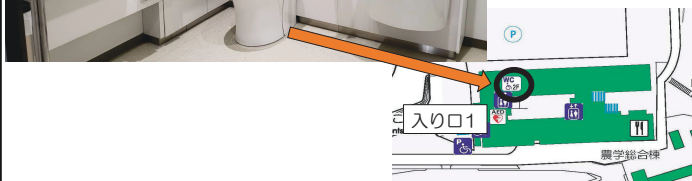

農学部棟への入り方

①車いすの場合

(入り口1)

自動ドア・幅が充分
スロープ完備

②車いす以外の場合

(入り口1~4)

【注意】

※入り口2から入ると1階

※入り口1,3,4から入ると2階

注意点

入り口3

- ・スロープはあるが、手動ドア
- ・手前には階段のみ

※車いす単独で入るのは困難

多目的駐車場

入り口1を出て左手側

入り口2を出て正面

多目的トイレ

入り口1を歩いて左手側

ボタン式
広い空間

エレベータの利用

- ・農学部棟には2つのエレベータがある。

I. 入り口1を歩いてすぐの左手

→2~5階に対応

II. 入り口3を歩いて左手