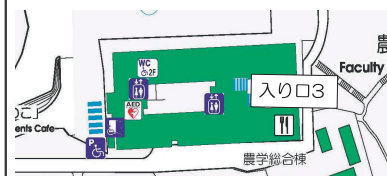

農学部棟への入り方

①車いすの場合

(入り口1)

自動ドア・幅が充分
スロープ完備

②車いす以外の場合

(入り口1~4)

【注意】

※入り口2から入ると1階

※入り口1,3,4から入ると2階

注意点

入り口3

- ・スロープはあるが、手動ドア
- ・手前には階段のみ

※車いす単独で入るのは困難

多目的駐車場

入り口1を出て左手側

入り口2を出て正面

多目的トイレ

入り口1を歩いて左手側

ボタン式
広い空間

エレベータの利用

- ・農学部棟には2つのエレベータがある。

I. 入り口1を歩いてすぐの左手

→2~5階に対応

II. 入り口3を歩いて左手

(トイレの前)

→1~6階に対応

※エレベータIでは1階へ行くことができない!

エレベータの位置

リフレッシュスペース (2~6階に設置)