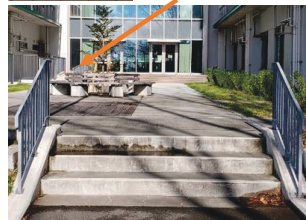

農学部棟への入り方

①車いすの場合

(入り口1)

自動ドア・幅が充分
スロープ完備

②車いす以外の場合

(入り口1~4)

【注意】

※入り口2から入ると1階

※入り口1,3,4から入ると2階

注意点

入り口3

- ・スロープはあるが、手動ドア
- ・手前には階段のみ

※車いす単独で入るのは困難

多目的駐車場

入り口1を出て左手側

入り口2を出て正面

多目的トイレ

入り口1を歩いて左手側

ボタン式
広い空間

エレベータの利用

- ・農学部棟には2つのエレベータがある。

I. 入り口1を歩いてすぐの左手

→2~5階に対応

II. 入り口3を歩いて左手